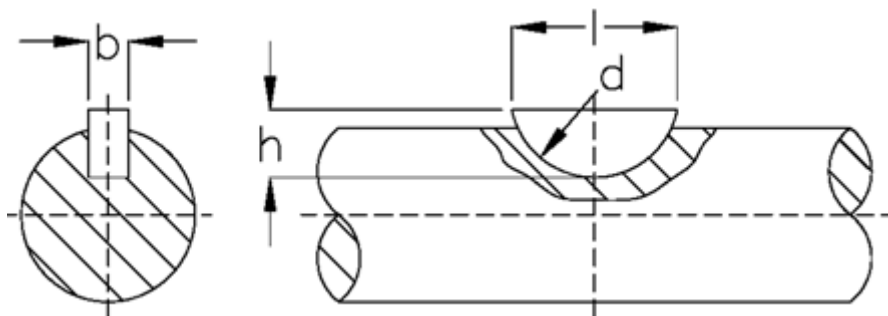

Varenummer: 09010524

Beskrivelse: KLEE Skivefeder 4x7,5 DIN 6888

Mål

$b = 4.0$

$d = 19$

$h = 7.5$

$l = 18.57$